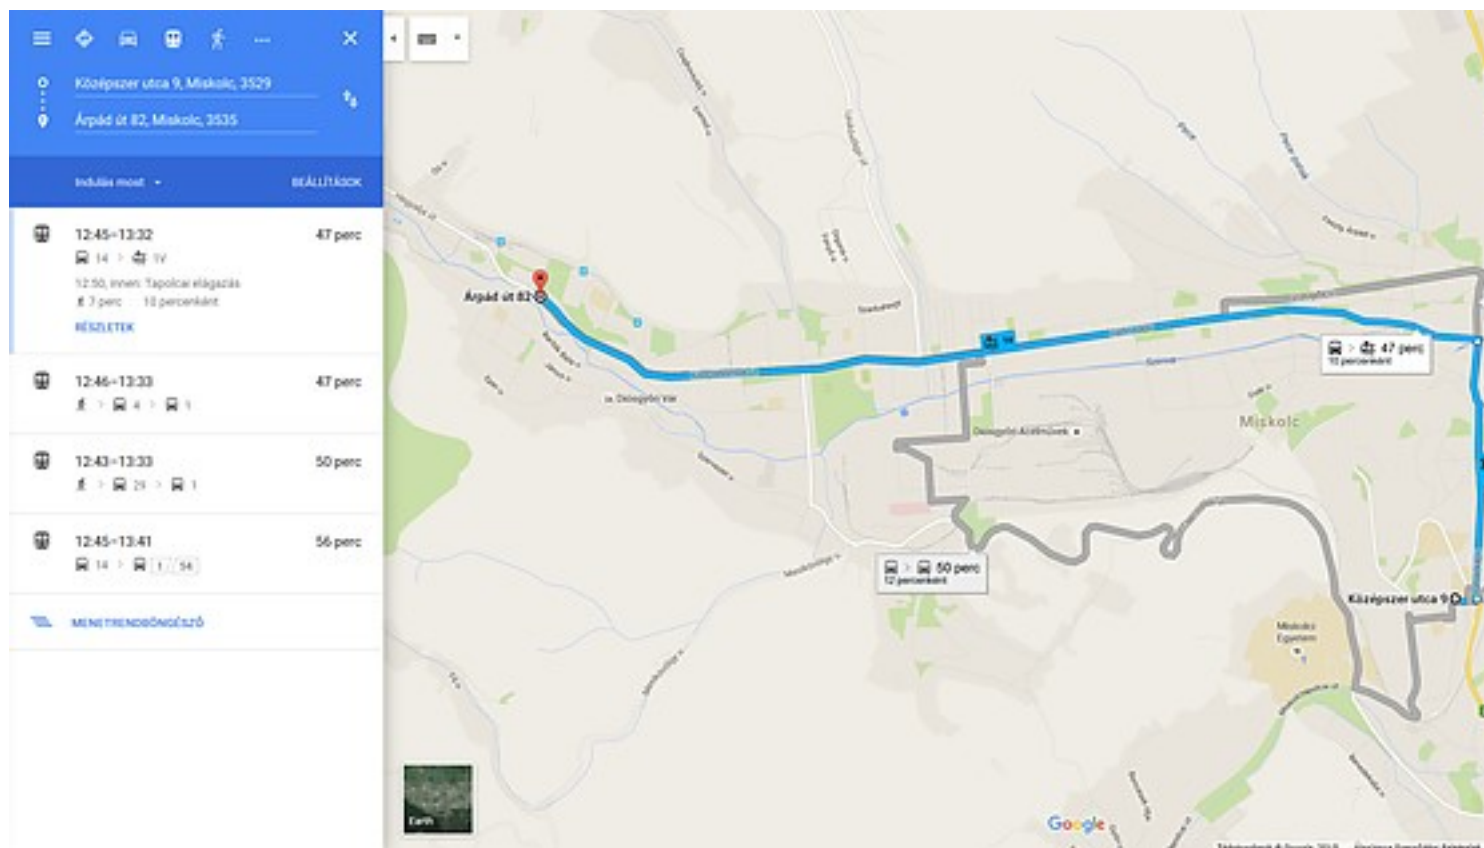

Mostantól a város közösségi közlekedése elérhető a Google térképén, a járatok valós idejű menetrendjével. A Google Maps olyan térkép alapú utazástervező, amelyet a világ minden táján ismernek, használnak. Platformfüggetlen, nem csak az interneten keresztül érhető el, hiszen a legtöbb okostelefon esetében ez már egy eleve beépített alkalmazás. A magyarországi települések közül Budapest mellett csak Miskolc városánál működik egyelőre ez a szolgáltatás.

Miskolcon újabb fejezetéhez érkezett az okos utastájékoztató. A fejlesztés eredményeként a Google rendszerében a felhasználók által már jól ismert felületen két pont között a gyalogos vagy az autós lehetőségek mellett Miskolc esetében felkínálja a program a közösségi közlekedést is, és tervezi az utazást a valós idejű menetrend alapján.

# Most már a Google is ismeri a miskolci villamost!

The screenshot shows the Google Maps interface with a search for bus routes between two locations in Miskolc. The starting point is 'Szentgyörgy út 12, Miskolc, 3529' and the destination is 'Kis-Hunyadi utca 9, Miskolc, 3525'. The interface displays a list of bus routes on the left and a map on the right showing the routes in blue and grey.

Time Range	Duration	Frequency
12:46-13:11	25 perc	7 percenként
12:46-13:10	24 perc	7 percenként
13:02-13:26	24 perc	20 percenként
12:46-13:14	28 perc	7 percenként

Additional details from the first route:  
- Bus number: 35  
- Stop: Ifjúság útja  
- Duration: 17 perc  
- Frequency: 7 percenként