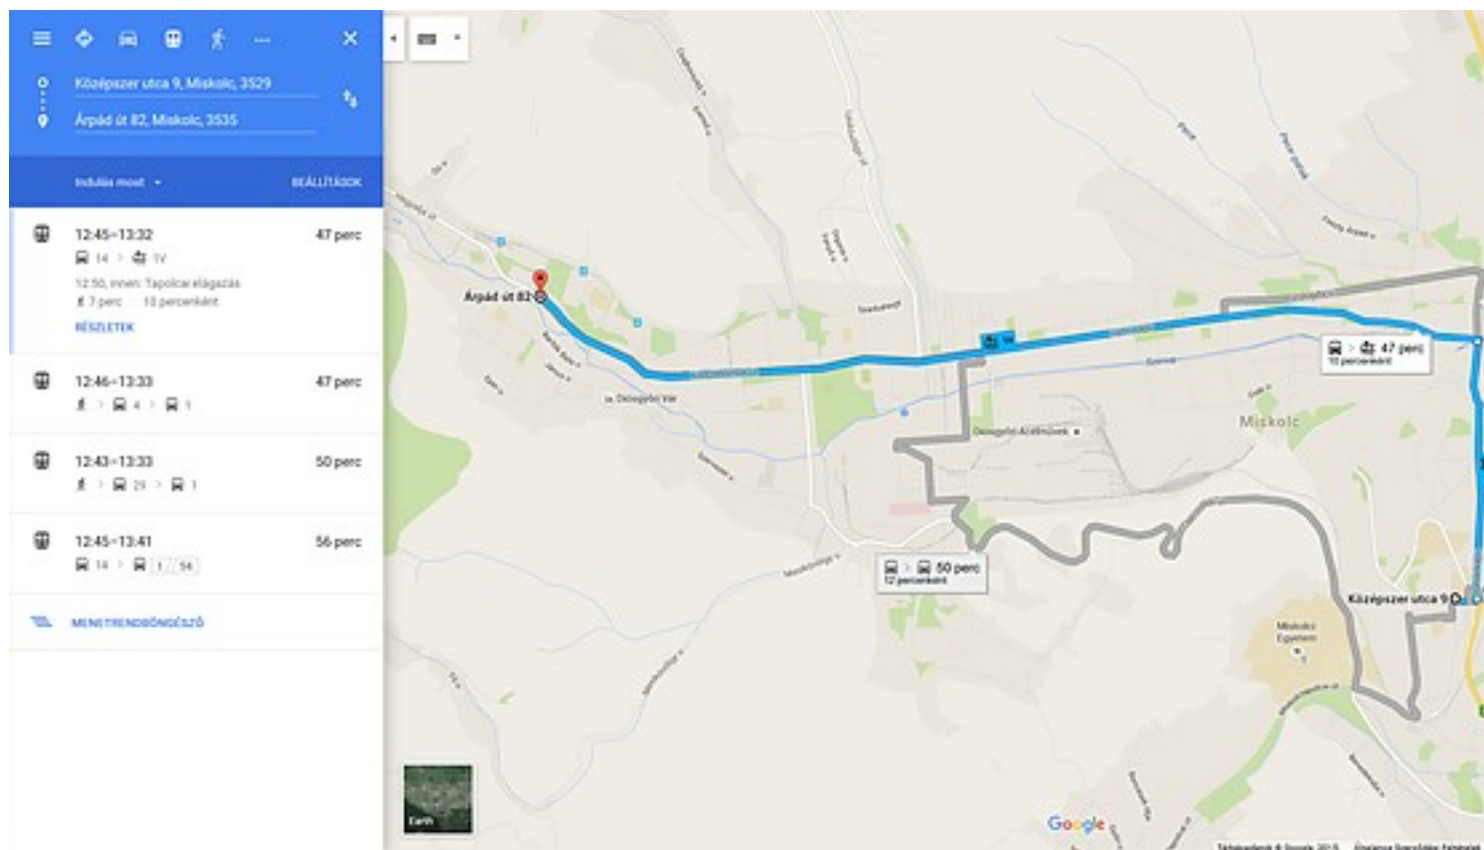

Miskolcon újabb fejezetéhez érkezett az okos utastájékoztató. A fejlesztés eredményeként a Google rendszerében a felhasználók által már jól ismert felületen két pont között a gyalogos vagy az autós lehetőségek mellett Miskolc esetében felkínálja a program a közösségi közlekedést is, és tervezi az utazást a valós idejű menetrend alapján.

# Most már a Google is ismeri a miskolci villamost!

2015. december 16. szerda, 15:34

The screenshot displays the Google Maps interface with a search for bus routes between two locations in Miskolc. The starting point is Szentgyörgy út 12, Miskolc, 3529, and the destination is Kis-Hunyadi utca 9, Miskolc, 3525. The interface shows a list of bus routes on the left and a map on the right with a blue route highlighted. The routes are as follows:

Time Range	Duration	Frequency
12:46–13:11	25 perc	7 percenként
12:46–13:10	24 perc	7 percenként
13:02–13:26	24 perc	7 percenként
12:46–13:14	28 perc	7 percenként

Additional details for the first route (12:46–13:11):  
- Bus number: 35  
- Stop: Ifjúság útja  
- Duration from stop: 17 perc  
- Frequency: 7 percenként

The map shows the route starting at Szentgyörgy út 12, passing through Ifjúság útja, and ending at Kis-Hunyadi utca 9. The route is marked with a blue line and includes a 'RÉSZLETEK' (Details) link for the first route.