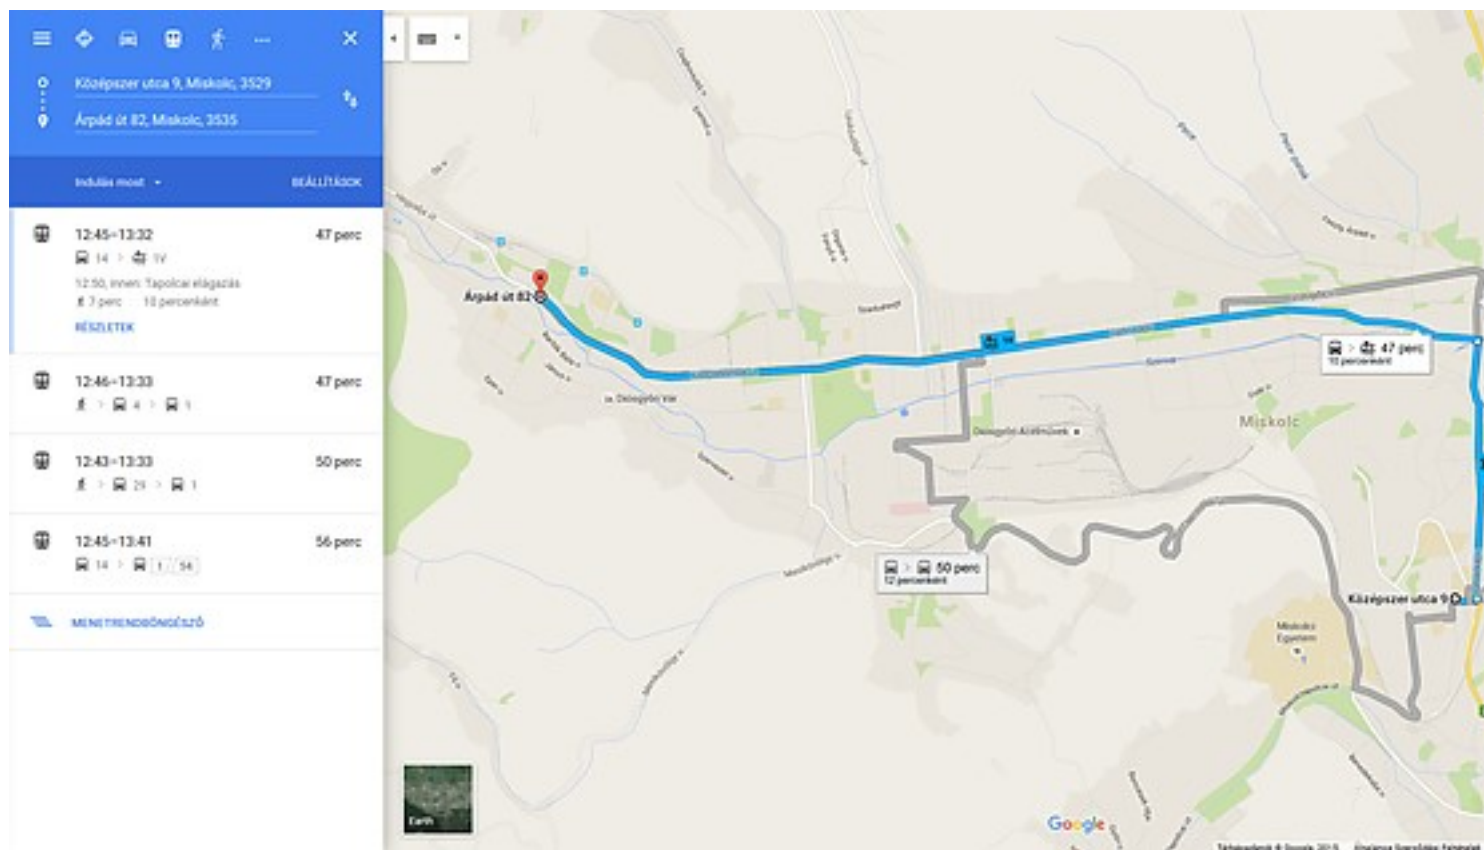

## Most már a Google is ismeri a miskolci villamost!

2015. december 16. szerda, 15:34

Mostantól a város közösségi közlekedése elérhető a Google térképén, a járatok valós idejű menetrendjével. A Google Maps olyan térkép alapú utazástervező, amelyet a világ minden táján ismernek, használnak. Platformfüggetlen, nem csak az interneten keresztül érhető el, hiszen a legtöbb okostelefon esetében ez már egy eleve beépített alkalmazás. A magyarországi települések közül Budapest mellett csak Miskolc városánál működik egyelőre ez a szolgáltatás.

Miskolcon újabb fejezetéhez érkezett az okos utastájékoztató. A fejlesztés eredményeként a Google rendszerében a felhasználók által már jól ismert felületen két pont között a gyalogos vagy az autós lehetőségek mellett Miskolc esetében felkínálja a program a közösségi közlekedést is, és tervezi az utazást a valós idejű menetrend alapján.

# Most már a Google is ismeri a miskolci villamost!

2015. december 16. szerda, 15:34

The screenshot shows the Google Maps interface with a search for bus routes between two locations in Miskolc. The starting point is Szentgyörgy út 12, Miskolc, 3529, and the destination is Kis-Hunyadi utca 9, Miskolc, 3525. The interface displays a list of bus routes on the left and a map on the right showing the routes in blue and grey. The routes are as follows:

Time Range	Duration	Frequency
12:46-13:11	25 perc	7 percenként
12:46-13:10	24 perc	7 percenként
13:02-13:26	24 perc	7 percenként
12:46-13:14	28 perc	7 percenként

The map shows the route starting from Szentgyörgy út 12, passing through Ifjúság útja, and ending at Kis-Hunyadi utca 9. The routes are marked with bus icons and duration/frequency labels. The Google logo is visible in the bottom right corner of the map area.